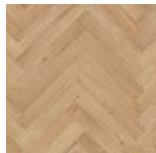

KRÁSNE A ODOLNÉ REALISTICKÉ ŠTRUKTÚRY

Krásny prirodzený vzhľad dreva v maximálnej komerčnej záťaži 33 a odolnosti proti oderu AC4, s príkladnou odolnosťou proti liehovým fixám

Hirame

Uni

Buri

Unagi

Toro

Anago