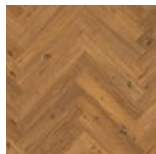

KRÁSNE A ODOLNÉ REALISTICKÉ ŠTRUKTÚRY

Krásny prirodzený vzhľad dreva v maximálnej komerčnej záťaži 33 a odolnosti proti oderu AC4, s príkladnou odolnosťou proti liehovým fixám

Hirame

Uni

Buri

Unagi

Toro

Anago